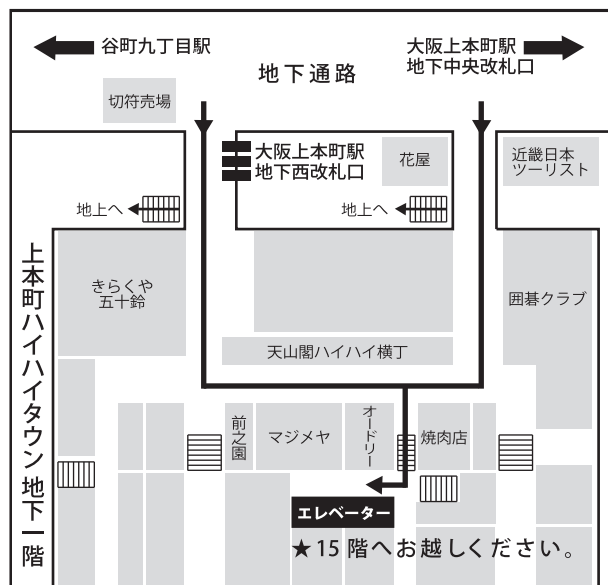

石井方式 簡単で応用もきく

10分でできる 絵本指導

言葉と作法/ ひらがな/かるた

実技指導研修のご案内

大阪会場
主催：株式会社 登龍館

先生方が4月から自信をもって取り組めるようになり、日頃の保育にも幅広く役立つ研修です。

研修は実際の指導を体験する「ロールプレイング方式」を主体に行います。園児の年齢などを設定したうえで、予想される様々な局面に適した指導を行うトレーニングを実施します。専門的な技能が習得できるだけでなく、講義によって石井方式の基本的な知識も学習できます。

10分でできる絵本指導…「漢字かな交じり絵本（石井方式・心を育む絵本）」を、誰でも、毎日わずかな時間で行うことができ、他の保育にも応用できる指導法です。

言葉と作法/ひらがな/かるた…音読・道徳教科書『言葉と作法』の指導法と、ワーク『ひらがな遊び』などを使用したひらがなの書き方指導法、それに、かるた遊びを楽しむための指導法です。かるたは、「諺」「俳句」「都道府県かるた」の3種類。

会場・開催日

- 会場 登龍館 大阪
大阪市天王寺区上本町6-3-31
上本町ハイハイタウン15階1501(教室)
電話:06-6773-3931
*地下鉄谷町線・千日前線「谷町九丁目駅」、
近鉄「大阪上本町駅」直結。
*上本町ハイハイタウンは、地下通路で駅と
つながっています。
地下1階からエレベーターで15階へ。

- 開催日 2023年
3月24日(金)

プログラム

プログラム(講義・ロールプレイ・実技指導)		
時間	言葉と作法/ひらがな/かるた指導	10分でできる絵本指導
9:00~9:30		受付
9:30~13:00	※言葉と作法/ひらがな/かるた指導のみ お申し込みの方はお昼から開始	①講義I(デモンストレーション/解説) ②絵本指導実技トレーニング ③講義映像視聴(石井方式・幼児からの漢字教育) 講師：杉本哲也先生※30分
13:00~13:40	受付(13:15より)	昼食・休憩
13:40~16:00	①講義(デモンストレーション/解説)※各15分 ②言葉と作法/ひらがな/かるた指導 実技トレーニング	※絵本指導のみお申し込みの方はお昼で終了